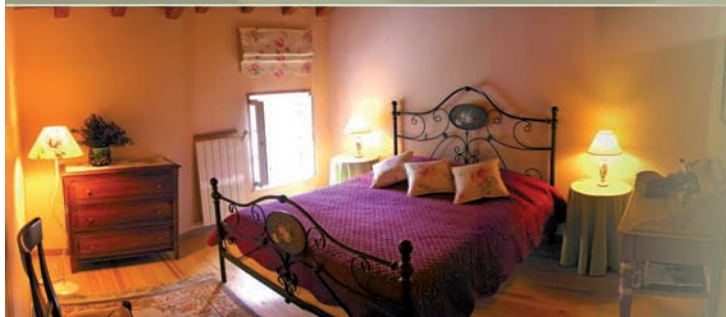

## Gîte rural :

*(pour 4/5 personnes, tout confort, 1 Chambre séparée, lit 140 avec possibilité lit bébé ou lit 90).*

## Des chambres d'hôtes :

- 2 chambres contigües, l'une avec 2 lits de 90, l'autre avec 1 lit de 160 et salle de bain commune.
- Une chambre avec salle d'eau privative
- Tarifs : entre 50 et 65 € selon période et durée
- Dîner possible sur réservation.