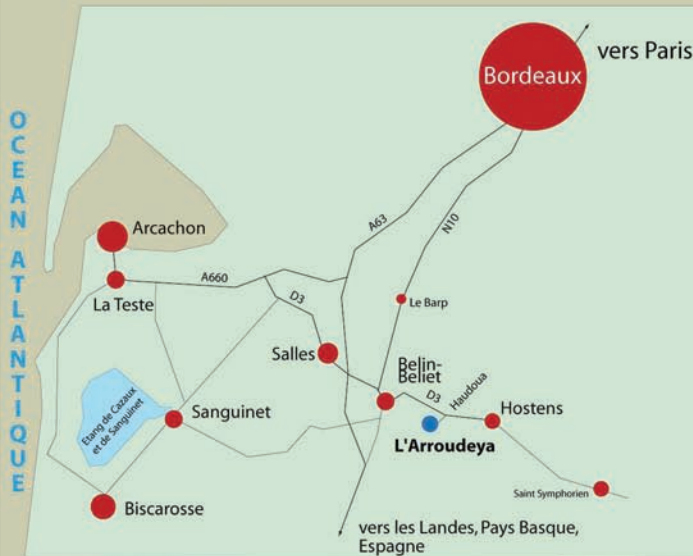

# A la porte du Bassin d'Arcachon

## Amoureux de la petite Reine

*Piste cyclable  
Mios-Bazas (59 km)  
Circuits VTT  
Tour des lacs d'Hostens  
Pistes du tour du Bassin*

A 5 minutes des plages et des lacs de la  
Base de Loisirs d'Hostens,  
nichée dans un parc arboré d'un hectare, cette demeure  
ancienne, typique de l'architecture locale vous accueille  
pour des moments de détente, nature.

# Plan d'accès

- SNCF : Bordeaux Saint Jean  
ou Factory / Biganos
- Aéroport : Mérignac

- Depuis Autoroute A63 (Bordeaux/Bayonne) sortie n° 21 après celle d'Arcachon. Prendre Belin/Beliet. Puis à l'entrée du bourg, à gauche "Domaine de Loisirs d'Hostens". Après environ 7 km, au lieu-dit Haudoua, tourner à droite. L'Arroudeya est à 100m après avoir passé la 1ère route à droite.

- Depuis Langon => St Symphorien" : Passer Hostens direction Arcachon, puis à Haudoua, tourner à gauche (route de Joué). L'arroudeya est à 700m.