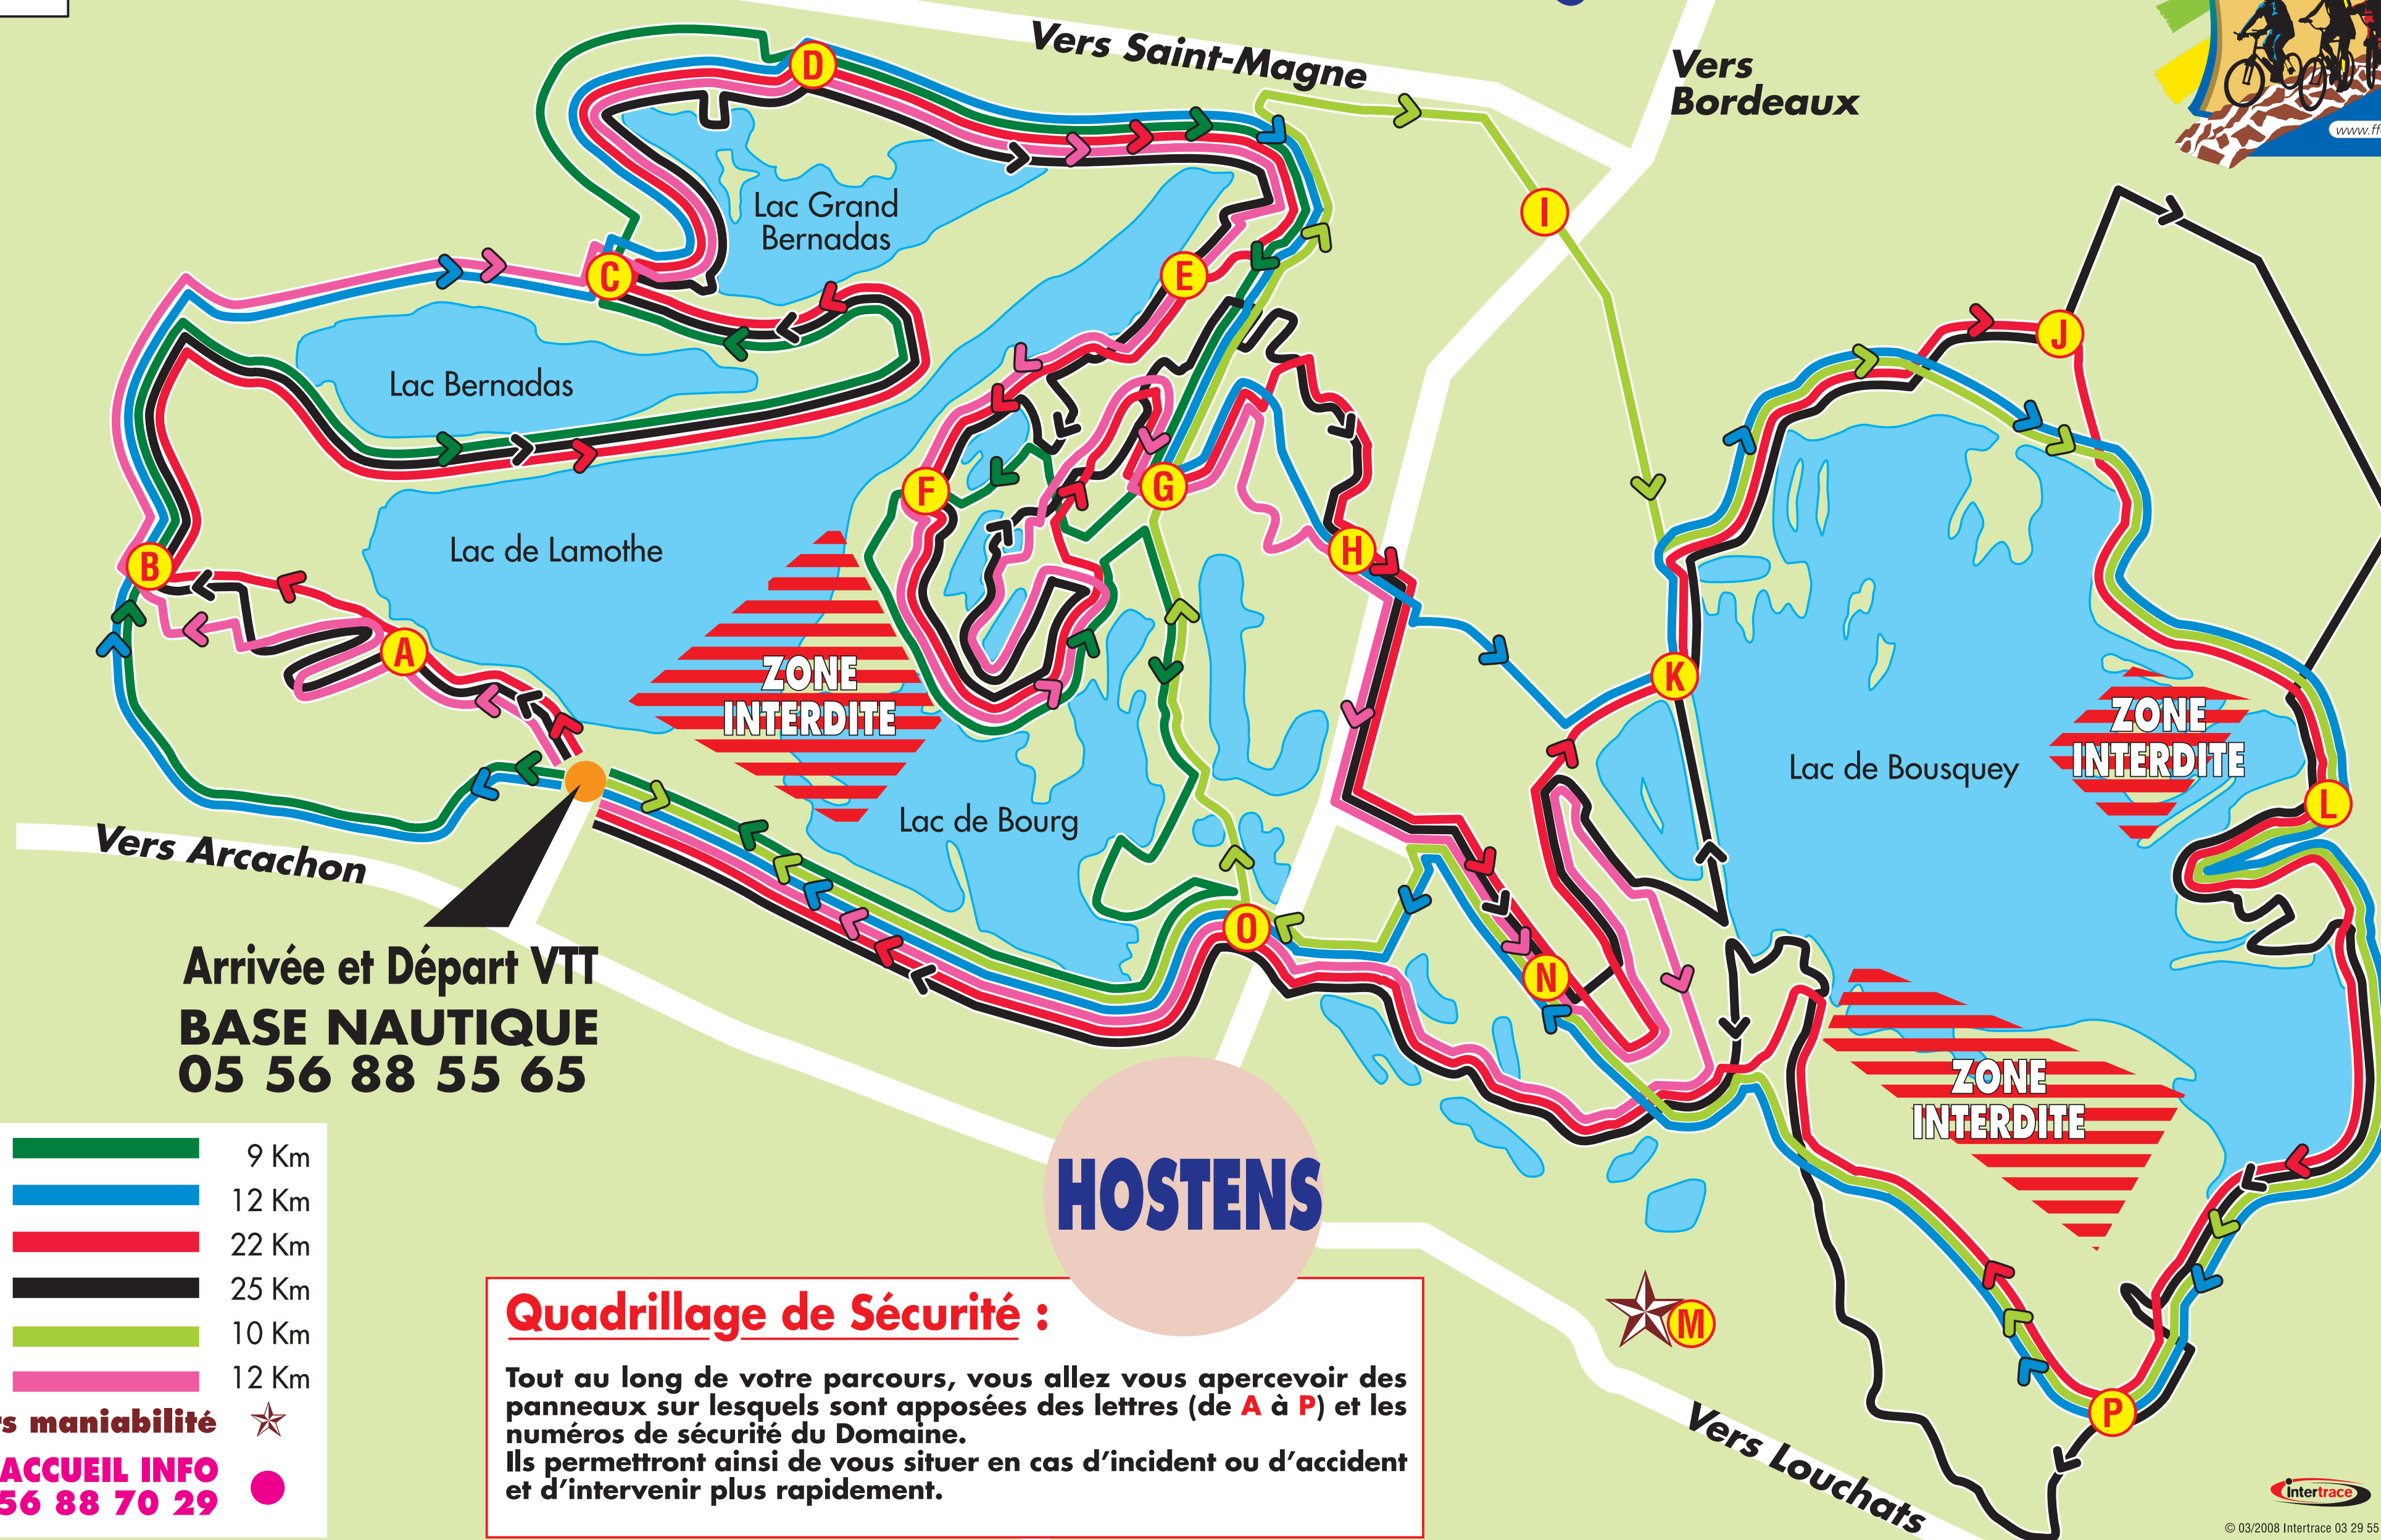

Domaine Départemental Gérard Lagors - Hostens

Piste 1		9 Km
Piste 2		12 Km
Piste 3		22 Km
Piste 4		25 Km
Piste 5		10 Km
Piste 6		12 Km
Parcours maniabilité		
POINT ACCUEIL INFO		
05 56 88 70 29		

Quadrillage de Sécurité :

Tout au long de votre parcours, vous allez vous apercevoir des panneaux sur lesquels sont apposées des lettres (de A à P) et les numéros de sécurité du Domaine. Ils permettront ainsi de vous situer en cas d'incident ou d'accident et d'intervenir plus rapidement.